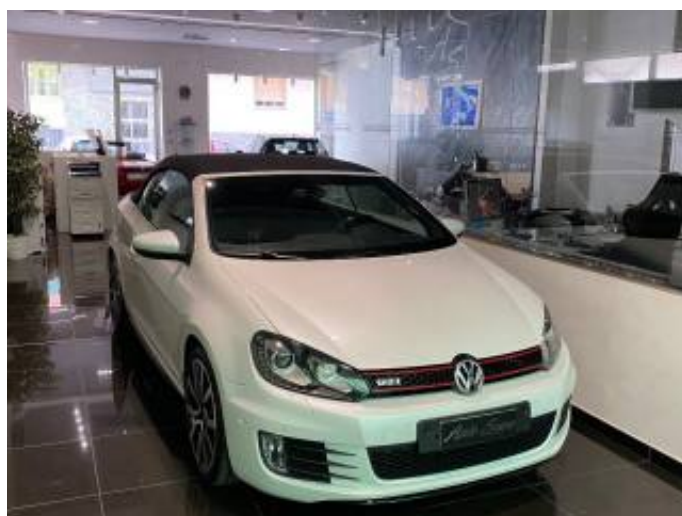

VOLKSWAGEN Golf Cabriolet Business GTI 2.0 TSI

DSG CABRIOLET

Immatricolazione: **12/2014**
Chilometraggio: **109000**
Potenza: **155 KW / 211 CV**
Cilindrata: **1984**
Carburante: **Benzina**
Colore: **Bianco met.**
Cambio: **Sequenziale**
Marce: **6**
Porte: **3**

Equipaggiamento veicolo:

Volante in pelle, Supporto lombare, Sospensioni sportive, Sospensioni pneumatiche, Sistema lavafari, Sistema di parcheggio automatico, Sedili sportivi, Pacchetto sportivo, Monitoraggio pressione pneumatici, Freno di stazionamento elettrico, Frenata d'emergenza assistita, Climatizzatore automatico, 2 zone, Chiusura centralizzata telecomandata, Bracciolo, Airbag testa, Adaptive Cruise Control, Immobilizzatore elettronico, Cerchi in lega, Antifurto, Volante multifunzione, Vivavoce, Sistema di navigazione, Lettore CD, Bluetooth, Autoradio, Telecamera per parcheggio assistito, Specchietti laterali elettrici, Servosterzo, Sensori di parcheggio posteriori, Sensori di parcheggio anteriori, Sensore di pioggia, Sedili riscaldati, Park Distance Control, Isofix, Interni in pelle, Cruise Control, Controllo automatico clima, Climatizzatore, Chiusura centralizzata, Boardcomputer, Alzacristalli elettrici, Sensore di luce, Fendinebbia, Fari Xenon, ESP, Controllo trazione, Airbag Passeggero, Airbag laterali, Airbag, ABS

Altre informazioni:

AUTOVETTURA IN BUONE CONDIZIONI DI CARROZZERIA ED INTERNI, TAGLIANDATA IN CASA MADRE, GOMME NUOVE, COLORE ESTERNO WHITE PEARL, COLORE INTERNO NERO, CON I SEGUENTI ACCESSORI:

- INTERNI IN PELLE
- NAVIGATORE
- SEDILI RISCALDATI ANTERIORI